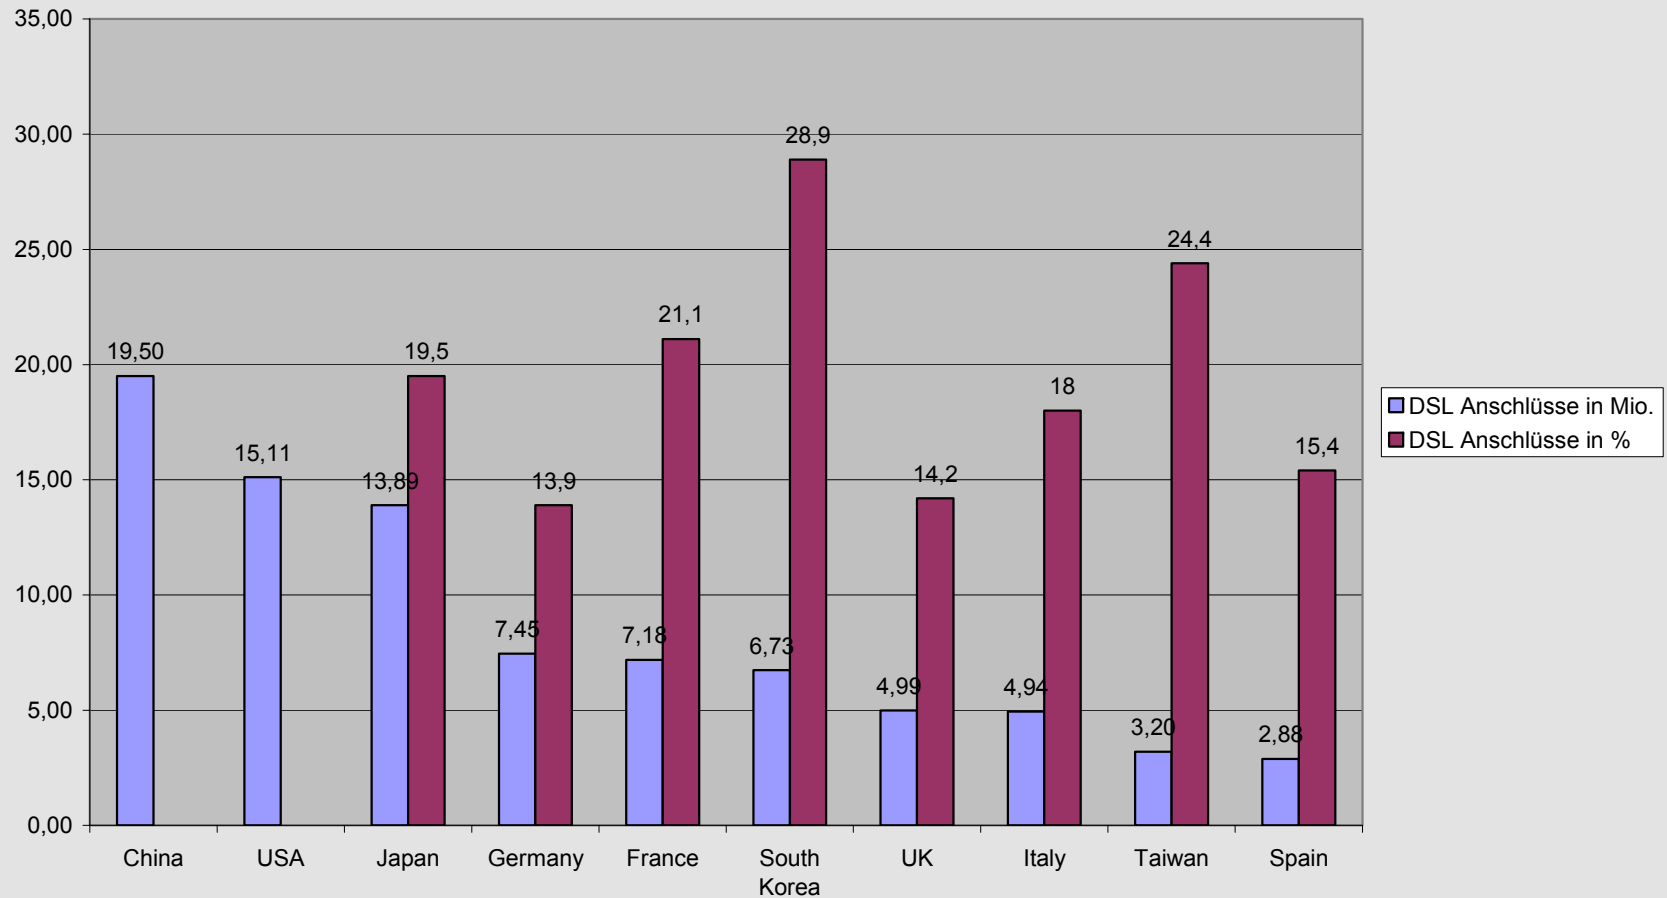

DSL Anschlüsse weltweit, Stand: 03/2005