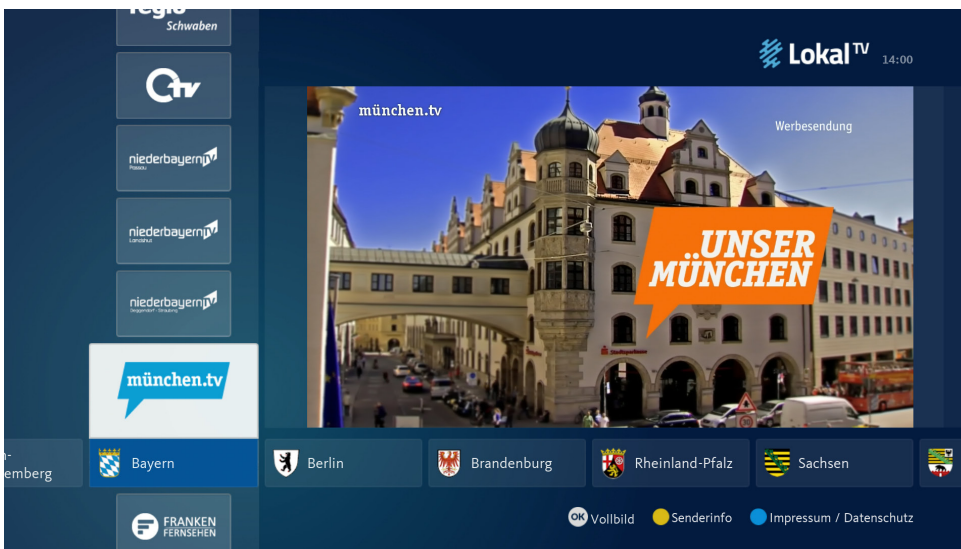

Kontaktieren Sie uns, falls Sie als Programmanbieter im Portal dabei sein wollen oder wenn Sie als Netzbetreiber Interesse an einer eigenen Lokal-TV-Portal-Lösung haben.